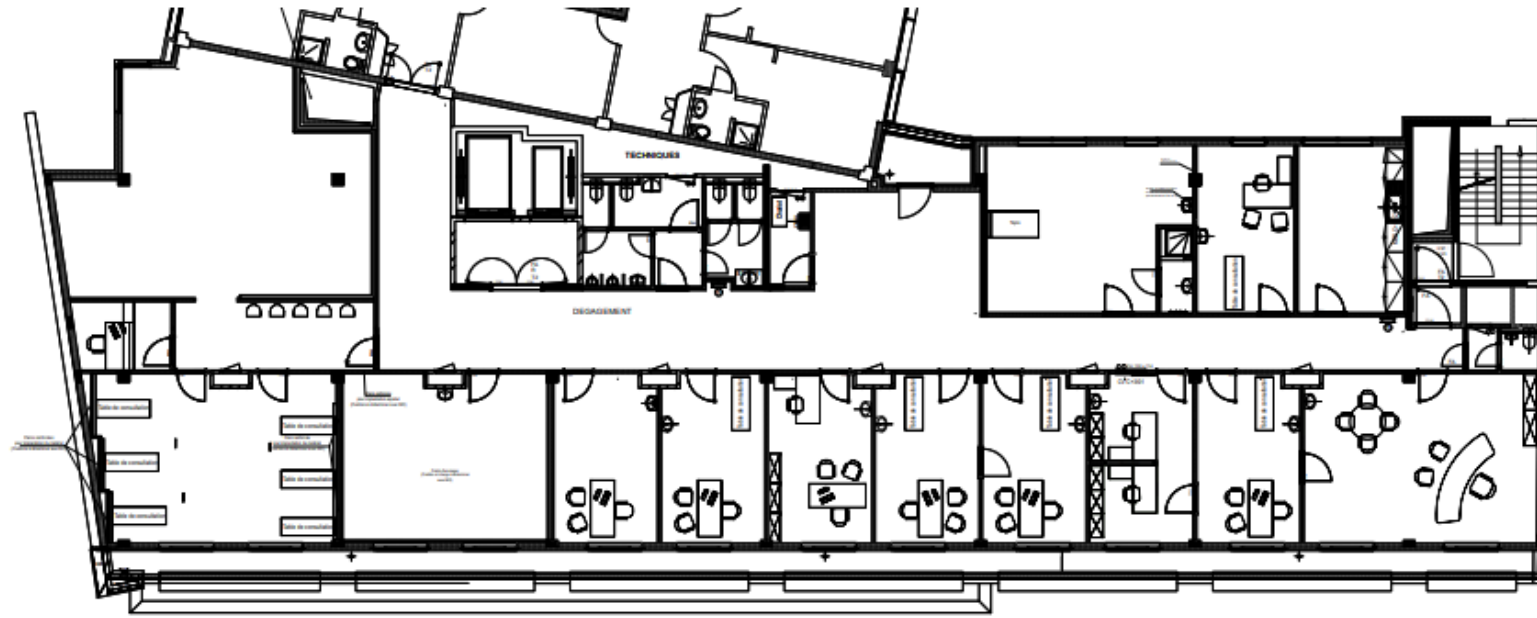

Ombouwen van voormalig ziekenhuis (2 verdiepen) tot klaslokalen – 2 x 617 m²

VERHUIS Priemstraat – Etterbeek : WEEKEND 25 – 26 JUNI

Opening voorzien op 1 september 2022.

Situering : Brussel Schuman 6 min – Maalbeek 10 min. – Brussel Luxemburg 11 min.

BESTAANDE SITUATIE

Verdiep 3

NIEUWE SITUATIE NA
AFBRAAK BINNENWANDEN

BESTAANDE SITUATIE

Verdiep 4

NIEUWE SITUATIE NA
AFBRAAK BINNENWANDEN