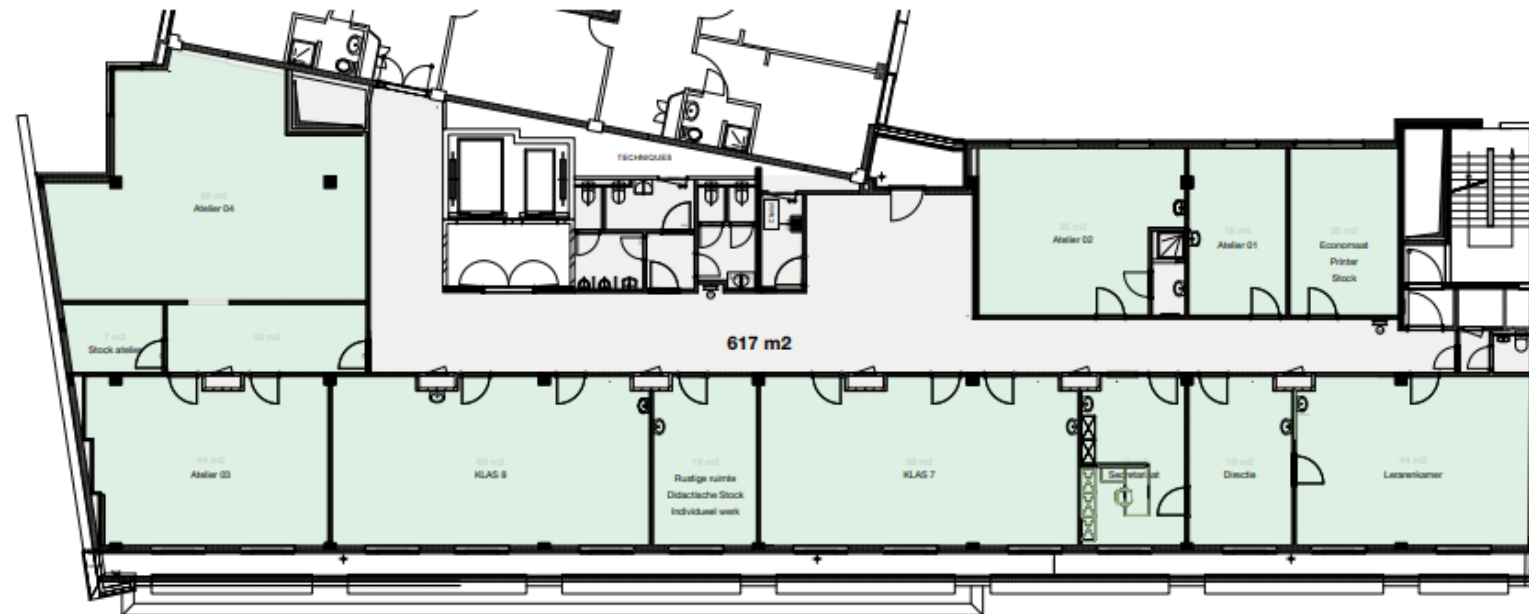

Ombouwen van voormalig ziekenhuis (2 verdiepen) tot klaslokalen – 2 x 617 m²

VERHUIS Priemstraat – Etterbeek : WEEKEND 25 – 26 JUNI

Opening voorzien op 1 september 2022.

Situering : Brussel Schuman 6 min – Maalbeek 10 min. – Brussel Luxemburg 11 min.

BESTAANDE SITUATIE

Verdiep 3

NIEUWE SITUATIE NA
AFBRAAK BINNENWANDEN

BESTAANDE SITUATIE

Verdiep 4

NIEUWE SITUATIE NA
AFBRAAK BINNENWANDEN