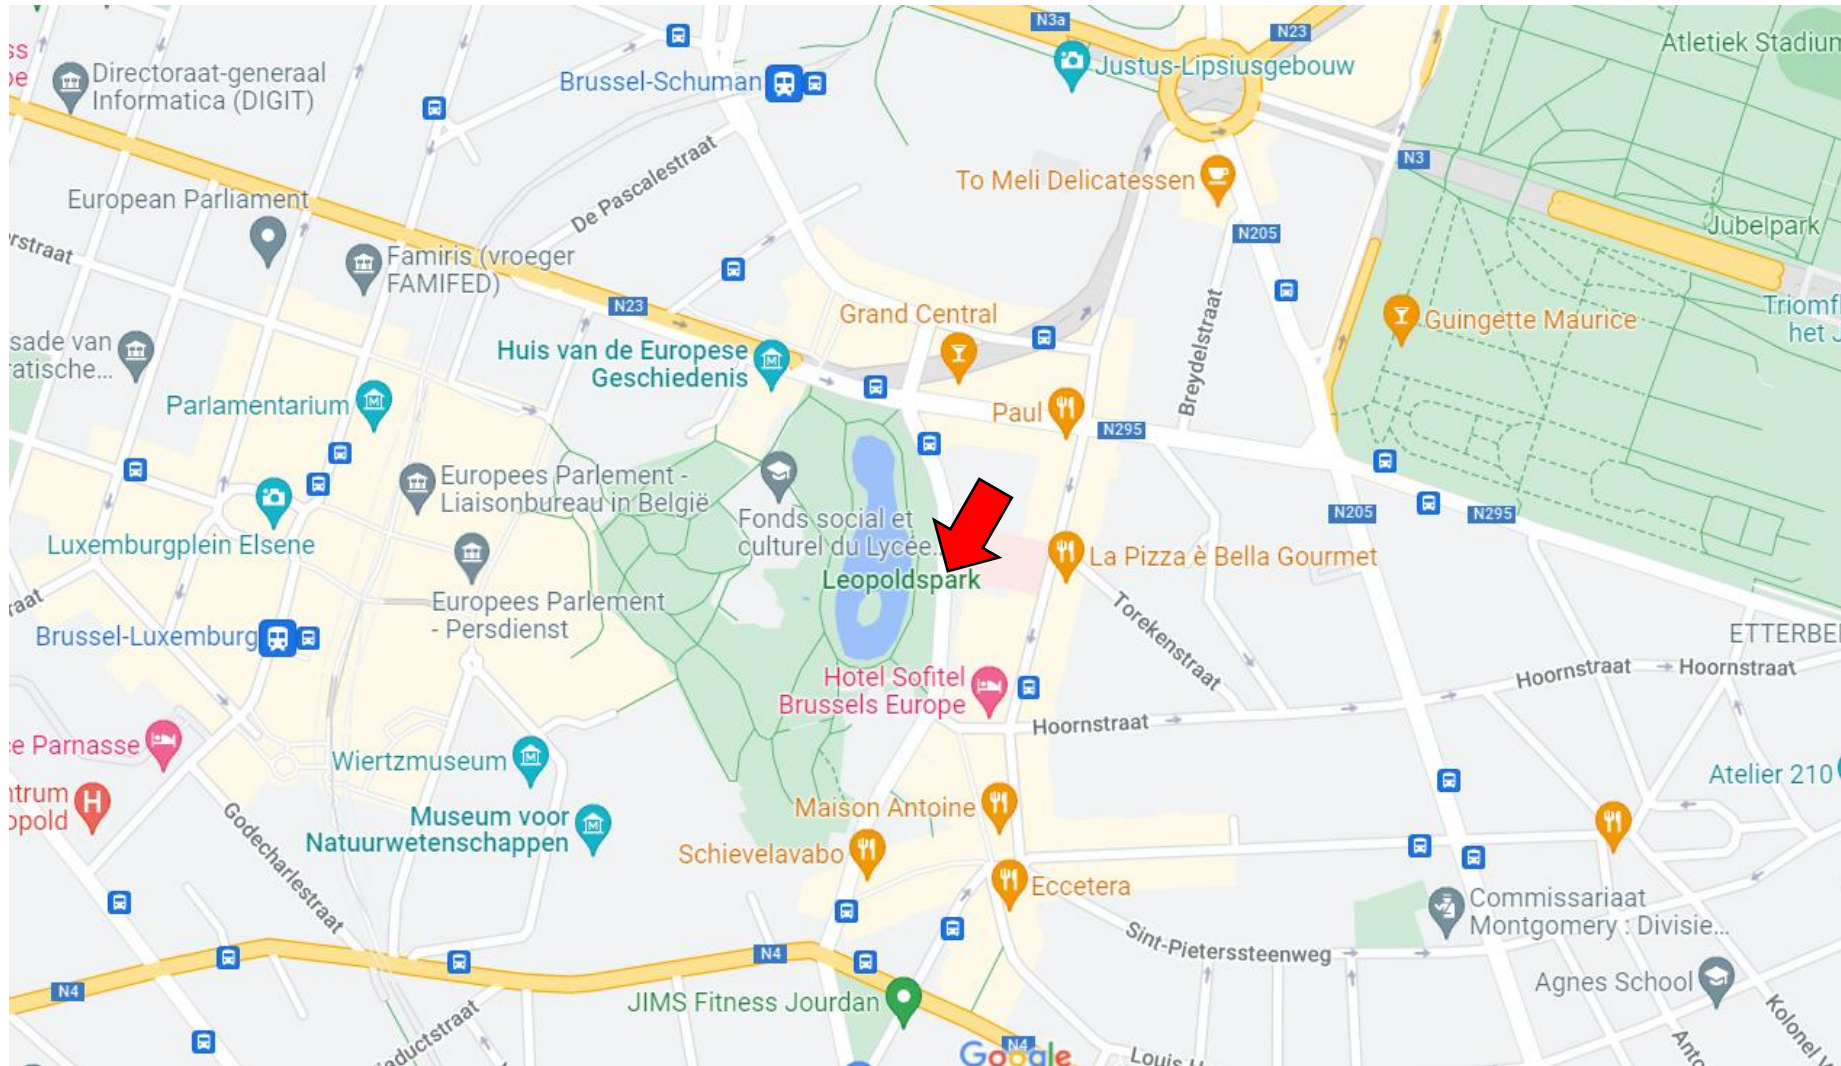

Verhuis Middelbare Steinerschool Vlaanderen – Brussel

Etterbeekstesteenweg 182 – 1040 Etterbeek

Partners : Middelbare Steinerschool Vlaanderen – EOS (Franstalige Lagere Steinerschool) – European Council Four Steiner Waldorf Education

Ombouwen van voormalig ziekenhuis (2 verdiepen) tot klaslokalen – 2 x 617 m²

VERHUIS Priemstraat – Etterbeek : WEEKEND 25 – 26 JUNI

Opening voorzien op 1 september 2022.

Situering : Brussel Schuman 6 min – Maalbeek 10 min. – Brussel Luxemburg 11 min.